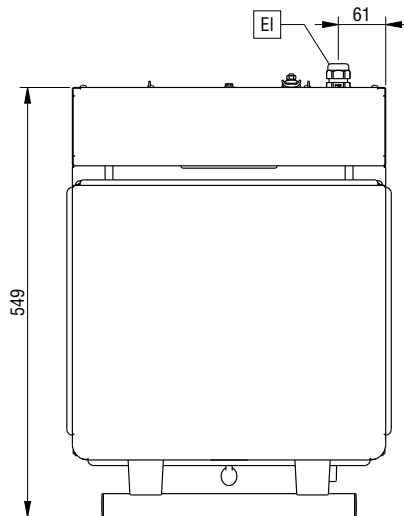

Övriga Tillbehör

- Väggekonsoler för salamander PNC 283035
med 3 öppna sidor

Front

Sida

Topp

Elektricitet

Spänning:

283013 (E0UUAEBOMCA) 220-240 V/1 ph/50/60 Hz

Effekt, max:

2 kW

Viktig information

Ytermått, bredd

400 mm

Ytermått, djup

549 mm

Ytermått, höjd

510 mm

Nettovikt:

35 kg

Höjjustering:

0/0 mm