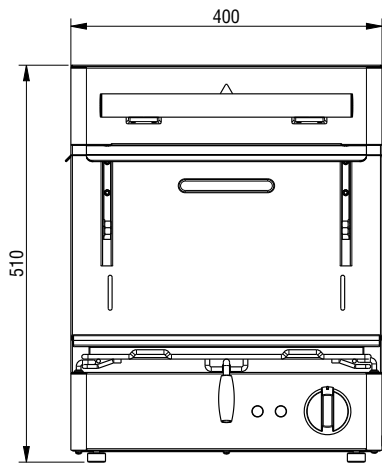

Front

Sida

Elektricitet

Spänning:

283013 (E0UUAEBOMCA) 220-240 V/1 ph/50/60 Hz

Effekt, max:

2 kW

Viktig information

Ytermått, bredd

400 mm

Ytermått, djup

549 mm

Ytermått, höjd

510 mm

Nettovikt:

35 kg

Höjjustering:

0/0 mm