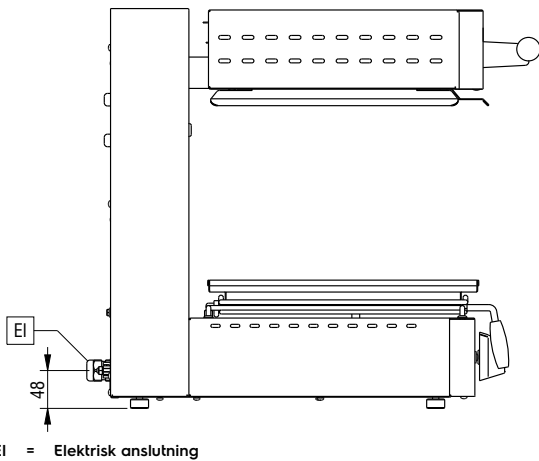

Konstruktion

- AISI 304 stål
- Luftventiler längs övre sidan för värme och rök.
- Avtagbar droppbricka i rostfritt stål.
- Rörlig övre platta.
- Stålgaller i krom med säkerhetsstopp.
- Vägghmontering är möjlig med specialtillbehör.
- 4 gummifötter.

Övriga Tillbehör

- Väggekonsoler för salamander PNC 283035
med 3 öppna sidor

Front

Sida

Topp

Elektricitet

Spänning:

283013 (E0UUAEBOMCA) 220-240 V/1 ph/50/60 Hz

Effekt, max:

2 kW

Viktig information

Ytermått, bredd

400 mm

Ytermått, djup

549 mm

Ytermått, höjd

510 mm

Nettovikt:

35 kg

Höjjustering:

0/0 mm